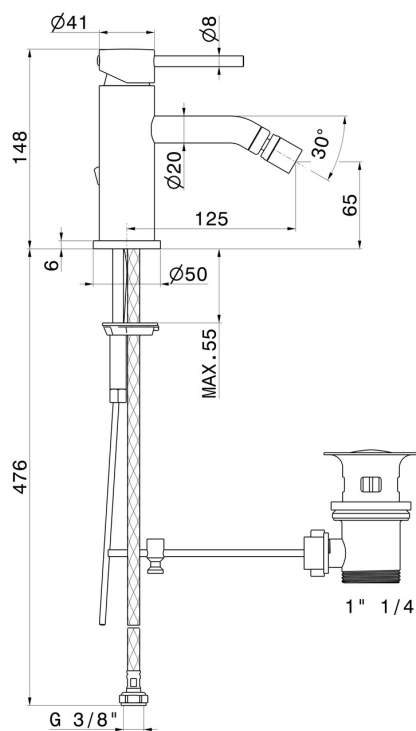

XT

4223.58.061

Mitigeur bidet - finition PVD Copper Bronze

PVD Copper Bronze

CARACTÉRISTIQUES

Matériau	Laiton
Technologie	Save Water
Installation	À poser
Type de perçage	Monotrou
Type de commande	Monocommande
Vidage	Avec vidage
Mitigeur d'eau	Mécanique

DESSIN TECHNIQUE

Aperçu AR
essayez-le chez vous

Plus de détails
sur notre [site web](#)

XT

4223.58.061

Mitigeur bidet - finition PVD Copper Bronze

FINITIONS DISPONIBLES

 **58.061**
PVD Copper Bronze