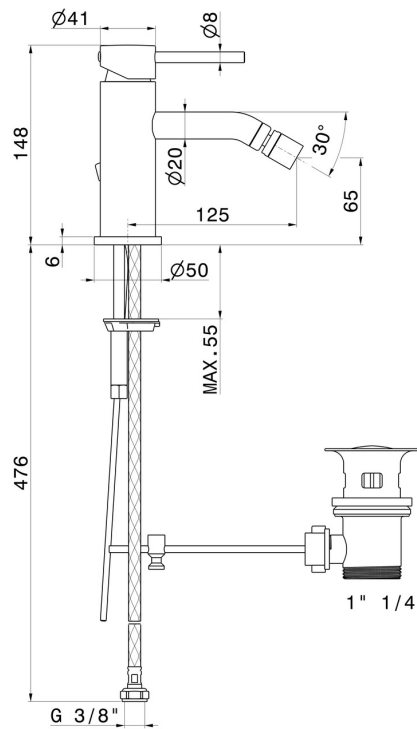

# XT

**4223.58.063**

Mitigeur bidet - finition PVD Gun Metal

PVD Gun Metal

## CARACTÉRISTIQUES

Matériau	<b>Laiton</b>
Technologie	<b>Save Water</b>
Installation	<b>À poser</b>
Type de perçage	<b>Monotrou</b>
Type de commande	<b>Monocommande</b>
Vidage	<b>Avec vidage</b>
Mitigeur d'eau	<b>Mécanique</b>

## DESSIN TECHNIQUE

**XT**

**4223.58.063**

Mitigeur bidet - finition PVD Gun Metal