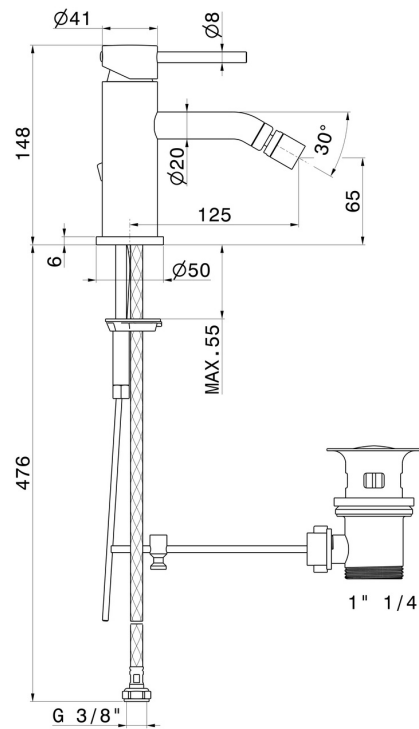

**XT**

**4223.61.020**

Mitigeur bidet - finition PVD Glossy Gold

PVD Glossy Gold

## CARACTÉRISTIQUES

Matériau	<b>Laiton</b>
Technologie	<b>Save Water</b>
Installation	<b>À poser</b>
Type de perçage	<b>Monotrou</b>
Type de commande	<b>Monocommande</b>
Vidage	<b>Avec vidage</b>
Mitigeur d'eau	<b>Mécanique</b>

## DESSIN TECHNIQUE

**XT**

**4223.61.020**

Mitigeur bidet - finition PVD Glossy Gold