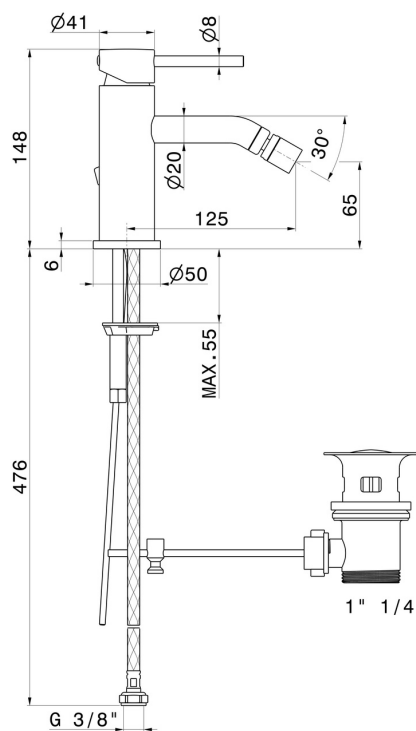

DESSIN TECHNIQUE