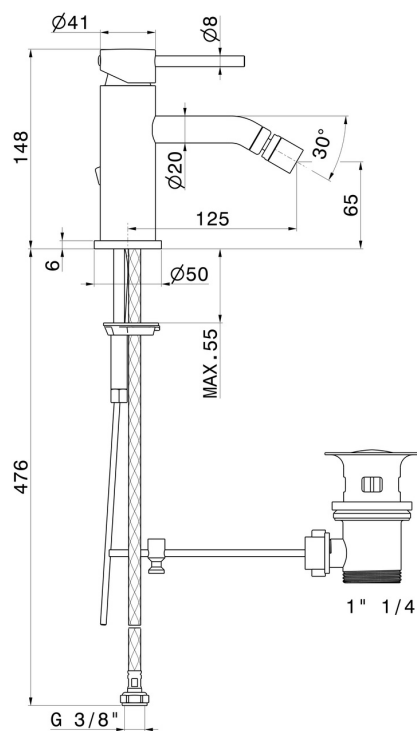

**XT**

**4223.M0.077**

Mitigeur bidet - finition Carbon Satin

Carbon Satin

## CARACTÉRISTIQUES

Matériau	<b>Laiton</b>
Technologie	<b>Save Water</b>
Installation	<b>À poser</b>
Type de perçage	<b>Monotrou</b>
Type de commande	<b>Monocommande</b>
Vidage	<b>Avec vidage</b>
Mitigeur d'eau	<b>Mécanique</b>

## DESSIN TECHNIQUE

**XT**

**4223.M0.077**

Mitigeur bidet - finition Carbon Satin