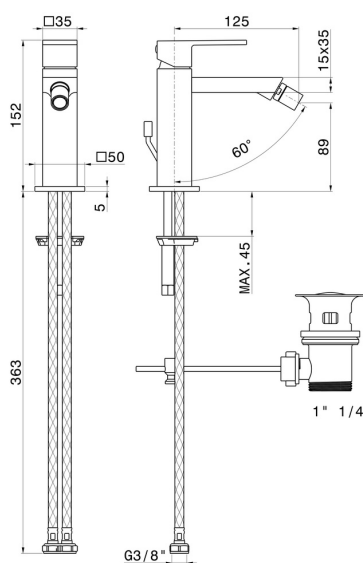

ERGO-Q

66425.01.093

Mitigeur bidet - finition Matt Black

CARACTÉRISTIQUES

Matériau	Laiton
Technologie	Save Water
Installation	À poser
Type de perçage	Monotrou
Type de commande	Monocommande
Vidage	Avec vidage
Mitigeur d'eau	Mécanique

DESSIN TECHNIQUE

ERGO-Q

66425.01.093

Mitigeur bidet - finition Matt Black

FINITIONS DISPONIBLES

01.093

Matt Black

21.018