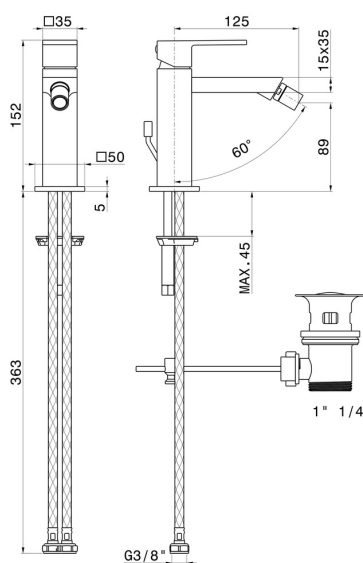

ERGO-Q

66425.21.018

Mitigeur bidet - finition Chrome

Chrome

CARACTÉRISTIQUES

Matériau	Laiton
Technologie	Save Water
Installation	À poser
Type de perçage	Monotrou
Type de commande	Monocommande
Vidage	Avec vidage
Mitigeur d'eau	Mécanique

DESSIN TECHNIQUE

ERGO-Q

66425.21.018

Mitigeur bidet - finition Chrome

FINITIONS DISPONIBLES

21.018

Chrome

01.093