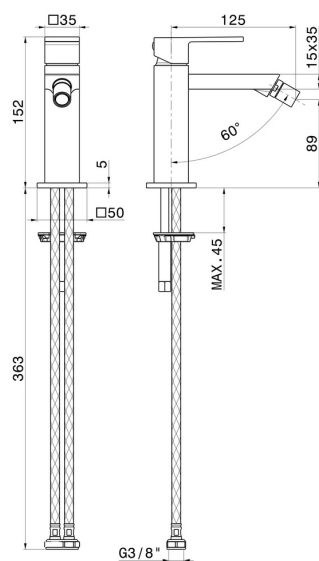

Laiton

Technologie

Save Water

Installation

À poser

Type de perçage

Monotrou

Type de commande

Monocommande

Vidage

Sans vidage

Mitigeur d'eau

Mécanique

DESSIN TECHNIQUE

ERGO-Q

66427.01.093