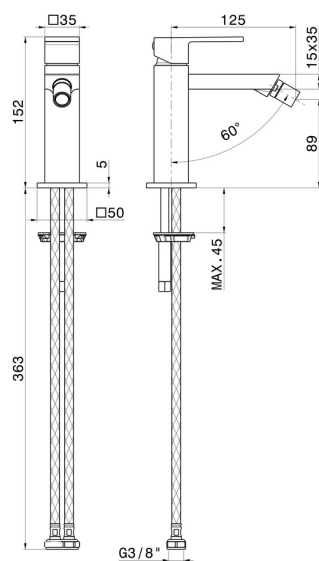

## CARACTÉRISTIQUES

Matériau

**Laiton**

Technologie

**Save Water**

Installation

**À poser**

Type de perçage

**Monotrou**

Type de commande

**Monocommande**

Vidage

**Sans vidage**

Mitigeur d'eau

**Mécanique**

## DESSIN TECHNIQUE

**ERGO-Q**

**66427.21.018**

Mitigeur bidet - finition Chrome

**FINITIONS DISPONIBLES**

---

**21.018**

Chrome