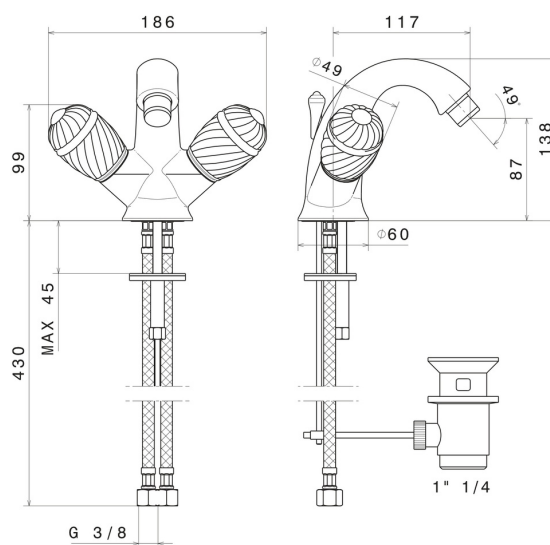

DELUXE

68035.21.018

Mitigeur bidet - finition Chrome

Chrome

CARACTÉRISTIQUES

Matériau

Laiton

Installation

À poser

Type de perçage

Monotrou

Vidage

Avec vidage

Mitigeur d'eau

Mécanique

DESSIN TECHNIQUE

DELUXE

68035.21.018

Mitigeur bidet - finition Chrome

FINITIONS DISPONIBLES

21.018

Chrome

66.019

finition Gold