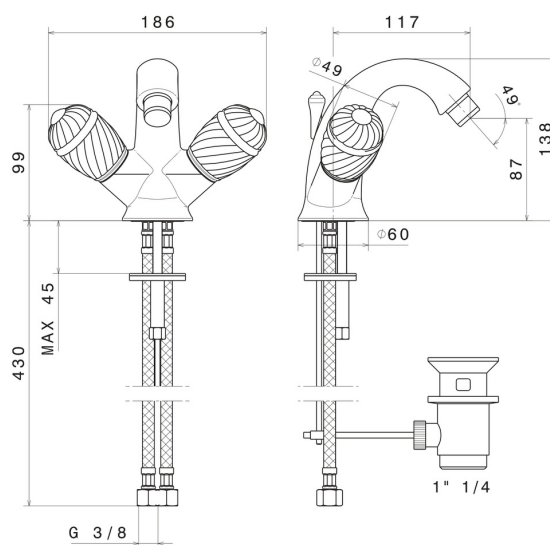

DELUXE

68035.66.019

Mitigeur bidet - finition Gold

Gold

CARACTÉRISTIQUES

Matériau	Laiton
Installation	À poser
Type de perçage	Monotrou
Vidage	Avec vidage
Mitigeur d'eau	Mécanique

DESSIN TECHNIQUE

DELUXE

68035.66.019

Mitigeur bidet - finition Gold

FINITIONS DISPONIBLES

66.019

Gold

21.018

finition Chrome