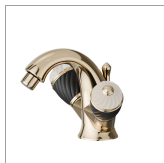

DELUXE

68035.66.019

Mitigeur bidet - finition Gold

Gold

CARACTÉRISTIQUES

Matériau	Laiton
Installation	À poser
Type de perçage	Monotrou
Vidage	Avec vidage
Mitigeur d'eau	Mécanique

DESSIN TECHNIQUE

DELUXE

68035.66.019

Mitigeur bidet - finition Gold

FINITIONS DISPONIBLES

66.019

Gold

21.018

finition Chrome