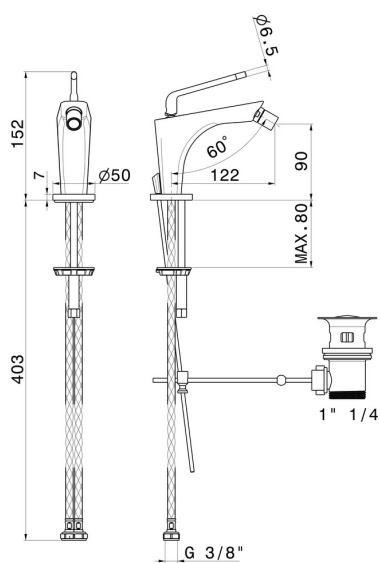

O'RAMA

68425.01.093

Mitigeur bidet - finition Matt Black

CARACTÉRISTIQUES

| | |
|------------------|---------------------|
| Matériau | Laiton |
| Technologie | Save Water |
| Installation | À poser |
| Type de commande | Monocommande |
| Vidage | Avec vidage |
| Mitigeur d'eau | Mécanique |

DESSIN TECHNIQUE

O'RAMA

68425.01.093

Mitigeur bidet - finition Matt Black

FINITIONS DISPONIBLES

01.093

Matt Black

05.093