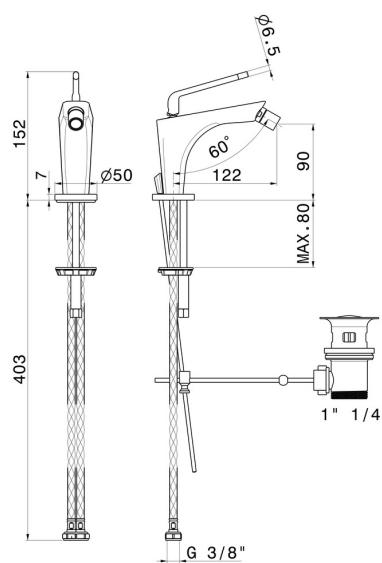

# O'RAMA

**68425.05.093**

Mitigeur bidet - finition Chrome - Matt Black

Chrome - Matt Black

## CARACTÉRISTIQUES

Matériau	<b>Laiton</b>
Technologie	<b>Save Water</b>
Installation	<b>À poser</b>
Type de commande	<b>Monocommande</b>
Vidage	<b>Avec vidage</b>
Mitigeur d'eau	<b>Mécanique</b>

## DESSIN TECHNIQUE

**O'RAMA**

**68425.05.093**

Mitigeur bidet - finition Chrome - Matt Black

**FINITIONS DISPONIBLES**

---

**05.093**

Chrome - Matt Black