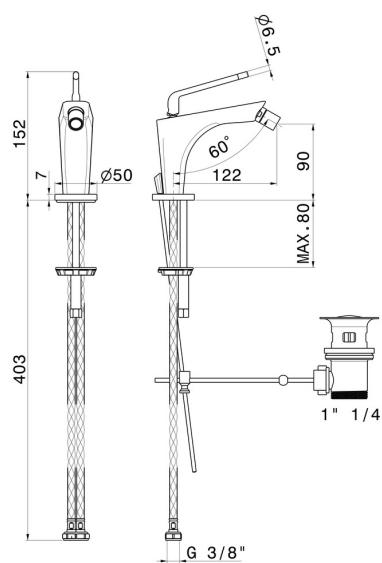

O'RAMA

68425.61.020

Mitigeur bidet - finition PVD Glossy Gold

PVD Glossy Gold

CARACTÉRISTIQUES

Matériau	Laiton
Technologie	Save Water
Installation	À poser
Type de commande	Monocommande
Vidage	Avec vidage
Mitigeur d'eau	Mécanique

DESSIN TECHNIQUE

O'RAMA

68425.61.020

Mitigeur bidet - finition PVD Glossy Gold

FINITIONS DISPONIBLES

61.020

PVD Glossy Gold

01.093