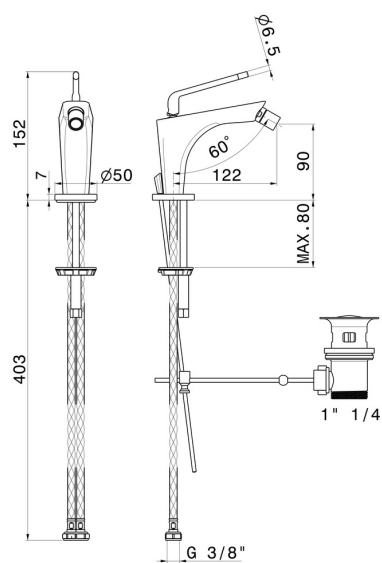

O'RAMA

68425.M2.071

Mitigeur bidet - finition Gold Satin - Matt black

Gold Satin - Matt black

CARACTÉRISTIQUES

Matériau	Laiton
Technologie	Save Water
Installation	À poser
Type de commande	Monocommande
Vidage	Avec vidage
Mitigeur d'eau	Mécanique

DESSIN TECHNIQUE

O'RAMA

68425.M2.071

Mitigeur bidet - finition Gold Satin - Matt black

FINITIONS DISPONIBLES

M2.071

Gold Satin - Matt black

01.093