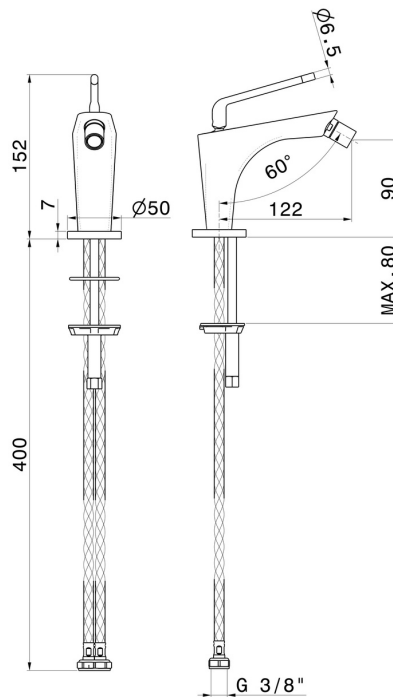

DESSIN TECHNIQUE