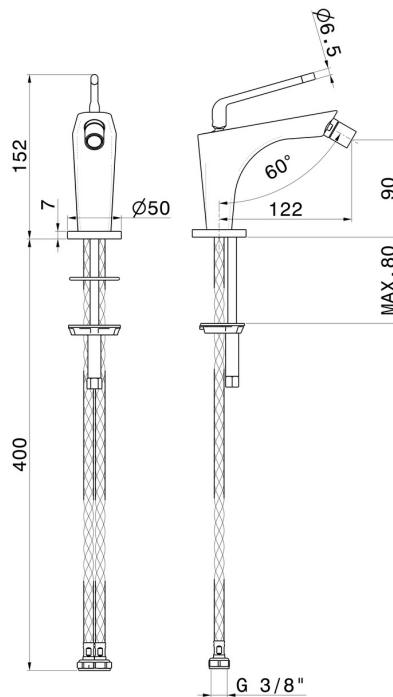

O'RAMA

68426.M2.071

Mitigeur bidet - finition Gold Satin - Matt black

Sans vidage

Gold Satin - Matt black

CARACTÉRISTIQUES

Matériau	Laiton
Technologie	Save Water
Installation	À poser
Type de commande	Monocommande
Vidage	Sans vidage
Mitigeur d'eau	Mécanique

DESSIN TECHNIQUE

O'RAMA

68426.M2.071

Mitigeur bidet - finition Gold Satin - Matt black

FINITIONS DISPONIBLES

M2.071

Gold Satin - Matt black

01.093