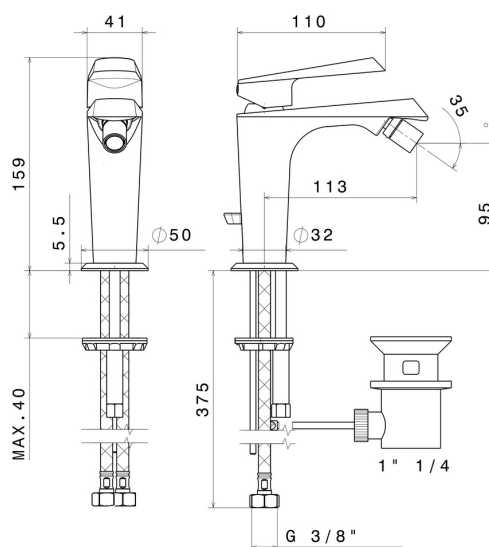

NIO

68925.59.097

Mitigeur bidet - finition PVD Brushed Gold

PVD Brushed Gold

CARACTÉRISTIQUES

Matériau	Laiton
Technologie	Save Water
Installation	À poser
Type de perçage	Monotrou
Type de commande	Monocommande
Vidage	Avec vidage
Mitigeur d'eau	Mécanique

DESSIN TECHNIQUE

NIO

68925.59.097

Mitigeur bidet - finition PVD Brushed Gold

FINITIONS DISPONIBLES

59.097

PVD Brushed Gold

01.093