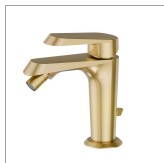

NIO

68925.59.097

Mitigeur bidet - finition PVD Brushed Gold

PVD Brushed Gold

CARACTÉRISTIQUES

Matériau	Laiton
Technologie	Save Water
Installation	À poser
Type de perçage	Monotrou
Type de commande	Monocommande
Vidage	Avec vidage
Mitigeur d'eau	Mécanique

DESSIN TECHNIQUE

NIO

68925.59.097

Mitigeur bidet - finition PVD Brushed Gold

FINITIONS DISPONIBLES

59.097

PVD Brushed Gold

01.093

finition Matt Black

21.018

finition Chrome

59.066

finition PVD Brushed steel