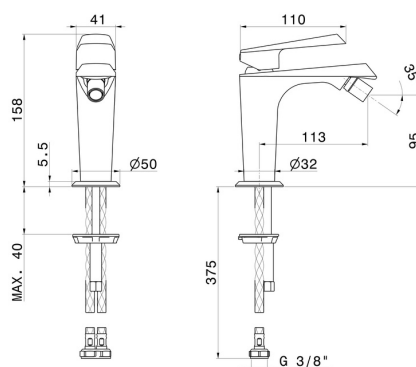

**Monotrou**

Type de commande

**Monocommande**

Vidage

**Sans vidage**

Mitigeur d'eau

**Mécanique**

## DESSIN TECHNIQUE

**NIO**

**68927.59.097**

Mitigeur bidet - finition PVD Brushed Gold