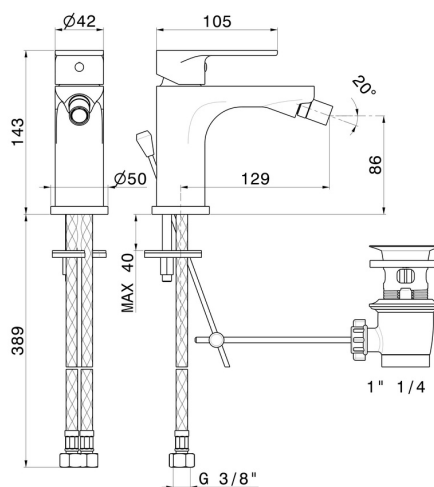

EXTRO

69325.01.093

Mitigeur bidet - finition Matt Black

CARACTÉRISTIQUES

Matériau	Laiton
Technologie	Save Water
Installation	À poser
Type de perçage	Monotrou
Type de commande	Monocommande
Vidage	Avec vidage
Mitigeur d'eau	Mécanique

DESSIN TECHNIQUE

EXTRO

69325.01.093

Mitigeur bidet - finition Matt Black

FINITIONS DISPONIBLES

01.093

Matt Black

21.018