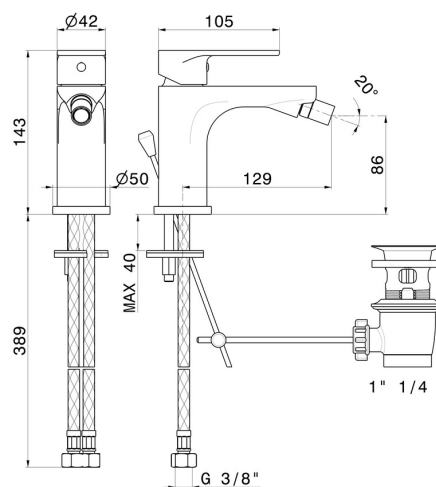

# EXTRO

**69325.21.018**

Mitigeur bidet - finition Chrome

Chrome

## CARACTÉRISTIQUES

Matériau	<b>Laiton</b>
Technologie	<b>Save Water</b>
Installation	<b>À poser</b>
Type de perçage	<b>Monotrou</b>
Type de commande	<b>Monocommande</b>
Vidage	<b>Avec vidage</b>
Mitigeur d'eau	<b>Mécanique</b>

## DESSIN TECHNIQUE

**EXTRO**

**69325.21.018**

Mitigeur bidet - finition Chrome

**FINITIONS DISPONIBLES**

---

**21.018**

Chrome

**01.093**

finition Matt Black