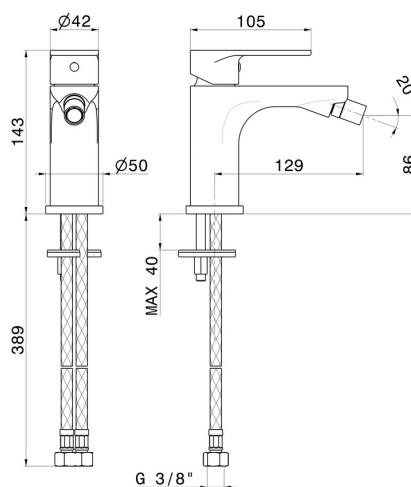

EXTRO

69326.01.093

Mitigeur bidet - finition Matt Black

Sans vidage

CARACTÉRISTIQUES

Matériau	Laiton
Technologie	Save Water
Installation	À poser
Type de perçage	Monotrou
Type de commande	Monocommande
Vidage	Sans vidage
Mitigeur d'eau	Mécanique

DESSIN TECHNIQUE

EXTRO

69326.01.093

Mitigeur bidet - finition Matt Black

FINITIONS DISPONIBLES

01.093

Matt Black

21.018