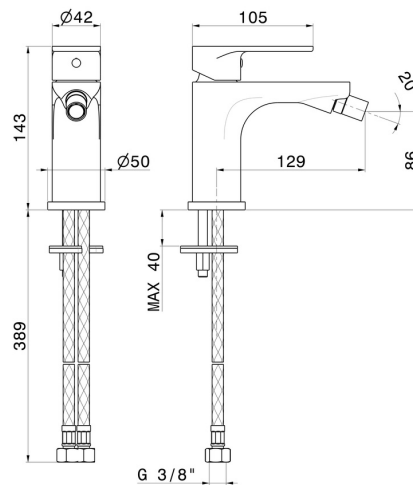

## CARACTÉRISTIQUES

Matériau	<b>Laiton</b>
Technologie	<b>Save Water</b>
Installation	<b>À poser</b>
Type de perçage	<b>Monotrou</b>
Type de commande	<b>Monocommande</b>
Vidage	<b>Sans vidage</b>
Mitigeur d'eau	<b>Mécanique</b>

## DESSIN TECHNIQUE

**EXTRO**

**69326.21.018**

Mitigeur bidet - finition Chrome

**FINITIONS DISPONIBLES**

---

**21.018**

Chrome