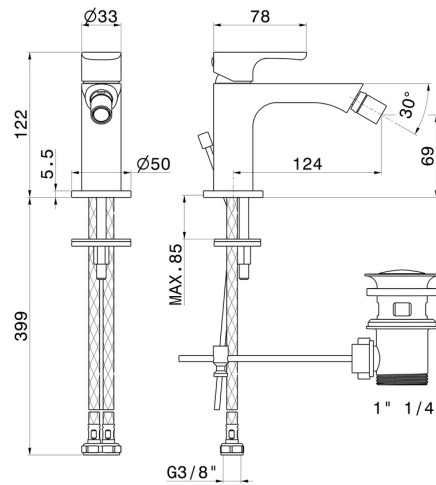

# LINFA II

**69425.21.018**

Mitigeur bidet - finition Chrome

Chrome

## CARACTÉRISTIQUES

Matériau	<b>Laiton</b>
Technologie	<b>Save Water</b>
Installation	<b>À poser</b>
Type de perçage	<b>Monotrou</b>
Type de commande	<b>Monocommande</b>
Vidage	<b>Avec vidage</b>
Mitigeur d'eau	<b>Mécanique</b>

## DESSIN TECHNIQUE

**LINFA II**

**69425.21.018**

Mitigeur bidet - finition Chrome

**FINITIONS DISPONIBLES**

---

**21.018**

Chrome