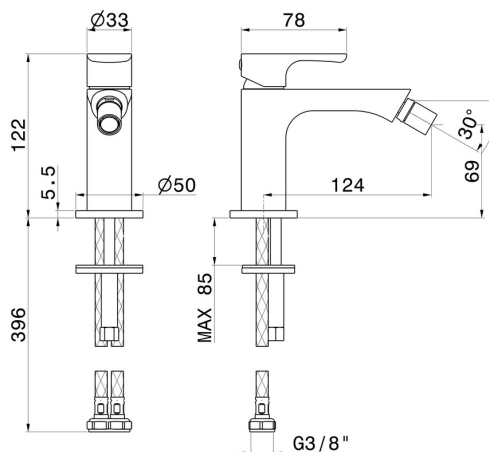

# LINFA II

**69427.01.093**

Mitigeur bidet - finition Matt Black

Sans vidage

## CARACTÉRISTIQUES

Matériau	<b>Laiton</b>
Technologie	<b>Save Water</b>
Installation	<b>À poser</b>
Type de perçage	<b>Monotrou</b>
Type de commande	<b>Monocommande</b>
Vidage	<b>Sans vidage</b>
Mitigeur d'eau	<b>Mécanique</b>

## DESSIN TECHNIQUE

**LINFA II**

**69427.01.093**

Mitigeur bidet - finition Matt Black

**FINITIONS DISPONIBLES**

---

**01.093**

Matt Black