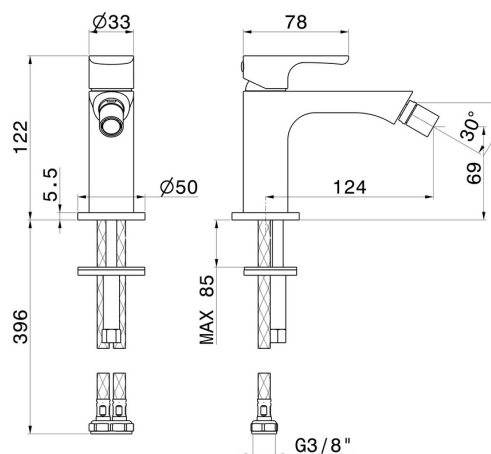

LINFA II

69427.21.018

Mitigeur bidet - finition Chrome

Sans vidage

CARACTÉRISTIQUES

| | |
|------------------|---------------------|
| Matériau | Laiton |
| Technologie | Save Water |
| Installation | À poser |
| Type de perçage | Monotrou |
| Type de commande | Monocommande |
| Vidage | Sans vidage |
| Mitigeur d'eau | Mécanique |

DESSIN TECHNIQUE

LINFA II

69427.21.018

Mitigeur bidet - finition Chrome

FINITIONS DISPONIBLES

21.018

Chrome

01.014