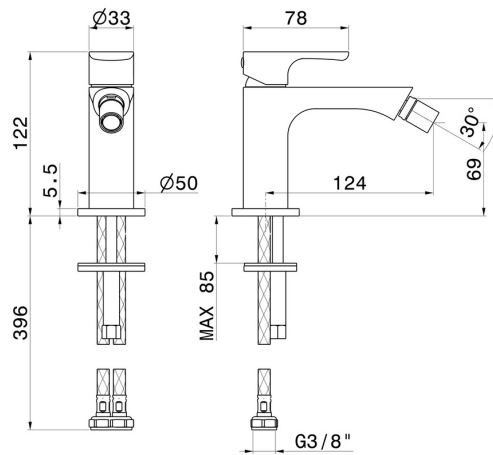

LINFA II

69427.M0.071

Mitigeur bidet - finition Gold Satin

Sans vidage

CARACTÉRISTIQUES

Matériau	Laiton
Technologie	Save Water
Installation	À poser
Type de perçage	Monotrou
Type de commande	Monocommande
Vidage	Sans vidage
Mitigeur d'eau	Mécanique

DESSIN TECHNIQUE

LINFA II

69427.M0.071

Mitigeur bidet - finition Gold Satin

FINITIONS DISPONIBLES

 **M0.071**
Gold Satin

 **01.014**
finition Matt White

 **01.093**
finition Matt Black