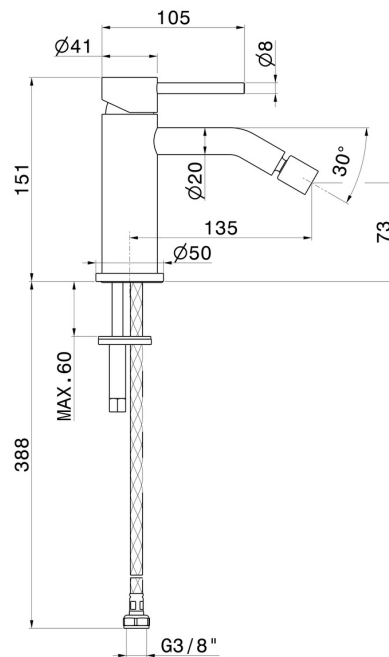

# X-STEEL 316

69626X.59.097

Mitigeur bidet - finition PVD Brushed Gold

Sans vidage

PVD Brushed Gold

## CARACTÉRISTIQUES

Matériau	<b>Acier inox</b>
Technologie	<b>Save Water</b>
Installation	<b>À poser</b>
Type de perçage	<b>Monotrou</b>
Type de commande	<b>Monocommande</b>
Vidage	<b>Sans vidage</b>
Mitigeur d'eau	<b>Mécanique</b>

## DESSIN TECHNIQUE

**X-STEEL 316**

**69626X.59.097**

Mitigeur bidet - finition PVD Brushed Gold

**FINITIONS DISPONIBLES**

---

**59.097**

PVD Brushed Gold