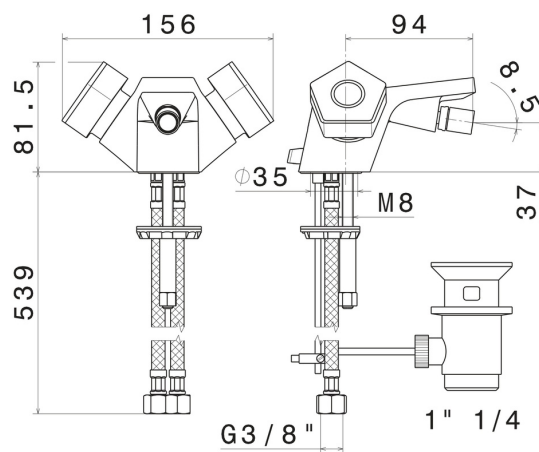

69735.05.093

Mitigeur bidet - finition Chrome - Matt Black

Chrome - Matt Black

CARACTÉRISTIQUES

Matériau	Laiton
Installation	À poser
Type de perçage	Monotrou
Vidage	Avec vidage
Mitigeur d'eau	Mécanique

DESSIN TECHNIQUE

69735.05.093

Mitigeur bidet - finition Chrome - Matt Black

FINITIONS DISPONIBLES

05.093

Chrome - Matt Black

62.093

finition PVD Glossy Gold - Matt Black