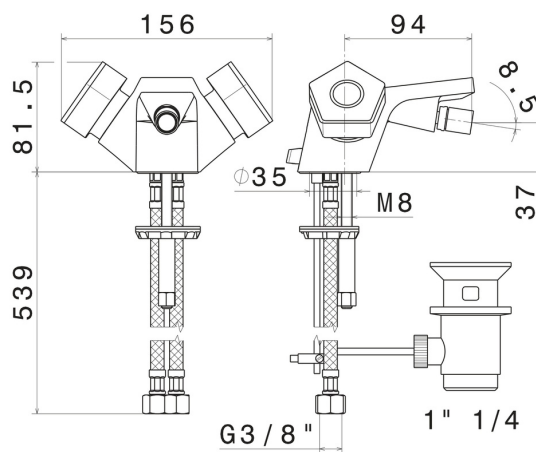

## 69735.62.093

Mitigeur bidet - finition PVD Glossy Gold - Matt Black

PVD Glossy Gold - Matt Black

### CARACTÉRISTIQUES

Matériau	<b>Laiton</b>
Installation	<b>À poser</b>
Type de perçage	<b>Monotrou</b>
Vidage	<b>Avec vidage</b>
Mitigeur d'eau	<b>Mécanique</b>

### DESSIN TECHNIQUE

**69735.62.093**

Mitigeur bidet - finition PVD Glossy Gold - Matt Black