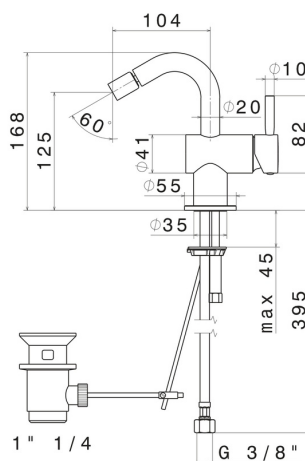

BLINK

70825.21.018

Mitigeur bidet - finition Chrome

CARACTÉRISTIQUES

Matériau	Laiton
Technologie	Save Water
Installation	À poser
Type de perçage	Monotrou
Type de commande	Monocommande
Vidage	Avec vidage
Mitigeur d'eau	Mécanique

DESSIN TECHNIQUE

BLINK

70825.21.018

Mitigeur bidet - finition Chrome

FINITIONS DISPONIBLES

21.018

Chrome

01.093