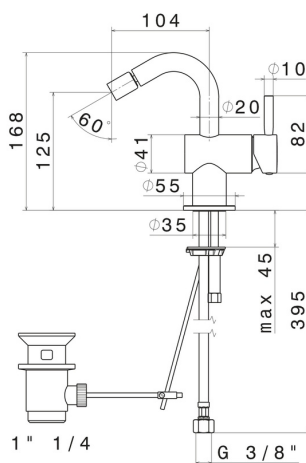

# BLINK

**70825.47.083**

Mitigeur bidet - finition Groove Bronze

Groove Bronze

## CARACTÉRISTIQUES

Matériau	<b>Laiton</b>
Technologie	<b>Save Water</b>
Installation	<b>À poser</b>
Type de perçage	<b>Monotrou</b>
Type de commande	<b>Monocommande</b>
Vidage	<b>Avec vidage</b>
Mitigeur d'eau	<b>Mécanique</b>

## DESSIN TECHNIQUE

**BLINK**

**70825.47.083**

Mitigeur bidet - finition Groove Bronze

**FINITIONS DISPONIBLES**

---

**47.083**

Groove Bronze