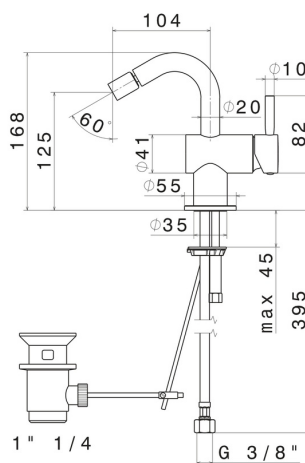

BLINK

70825.58.061

Mitigeur bidet - finition PVD Copper Bronze

PVD Copper Bronze

CARACTÉRISTIQUES

Matériau	Laiton
Technologie	Save Water
Installation	À poser
Type de perçage	Monotrou
Type de commande	Monocommande
Vidage	Avec vidage
Mitigeur d'eau	Mécanique

DESSIN TECHNIQUE

BLINK

70825.58.061

Mitigeur bidet - finition PVD Copper Bronze

FINITIONS DISPONIBLES

 **58.061**
PVD Copper Bronze

 **01.093**
finition Matt Black

 **21.018**
finition Chrome