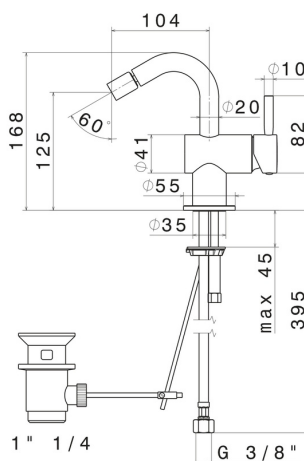

BLINK

70825.59.098

Mitigeur bidet - finition PVD Brushed Pale Gold

PVD Brushed Pale Gold

CARACTÉRISTIQUES

Matériau	Laiton
Technologie	Save Water
Installation	À poser
Type de perçage	Monotrou
Type de commande	Monocommande
Vidage	Avec vidage
Mitigeur d'eau	Mécanique

DESSIN TECHNIQUE

BLINK

70825.59.098

Mitigeur bidet - finition PVD Brushed Pale Gold

FINITIONS DISPONIBLES

59.098

PVD Brushed Pale Gold

01.093