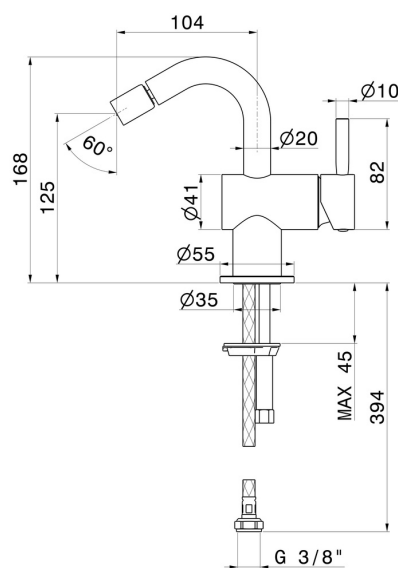

# BLINK

**70827.21.018**

Mitigeur bidet - finition Chrome

Sans vidage

## CARACTÉRISTIQUES

Matériau	<b>Laiton</b>
Technologie	<b>Save Water</b>
Installation	<b>À poser</b>
Type de perçage	<b>Monotrou</b>
Type de commande	<b>Monocommande</b>
Vidage	<b>Sans vidage</b>
Mitigeur d'eau	<b>Mécanique</b>

## DESSIN TECHNIQUE

**BLINK**

**70827.21.018**

Mitigeur bidet - finition Chrome

**FINITIONS DISPONIBLES**

---

**21.018**

Chrome