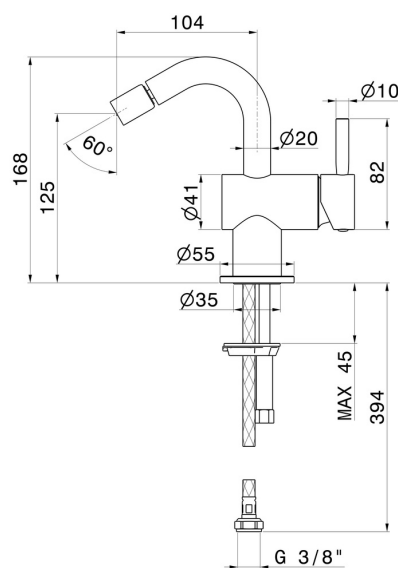

# BLINK

**70827.47.083**

Mitigeur bidet - finition Groove Bronze

Sans vidage

Groove Bronze

## CARACTÉRISTIQUES

Matériau	<b>Laiton</b>
Technologie	<b>Save Water</b>
Installation	<b>À poser</b>
Type de perçage	<b>Monotrou</b>
Type de commande	<b>Monocommande</b>
Vidage	<b>Sans vidage</b>
Mitigeur d'eau	<b>Mécanique</b>

## DESSIN TECHNIQUE

**BLINK**

**70827.47.083**

Mitigeur bidet - finition Groove Bronze

**FINITIONS DISPONIBLES**

---

**47.083**

Groove Bronze