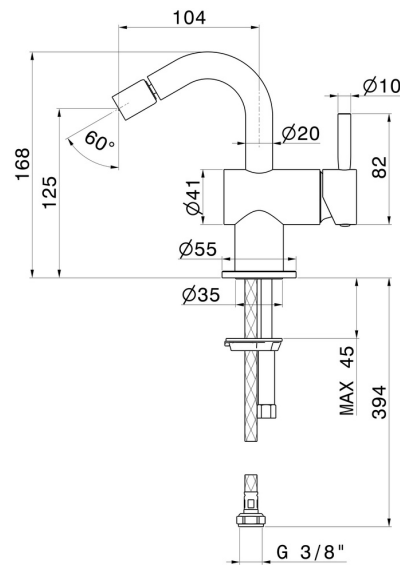

# BLINK

**70827.58.061**

Mitigeur bidet - finition PVD Copper Bronze

Sans vidage

PVD Copper Bronze

## CARACTÉRISTIQUES

Matériau	<b>Laiton</b>
Technologie	<b>Save Water</b>
Installation	<b>À poser</b>
Type de perçage	<b>Monotrou</b>
Type de commande	<b>Monocommande</b>
Vidage	<b>Sans vidage</b>
Mitigeur d'eau	<b>Mécanique</b>

## DESSIN TECHNIQUE

**BLINK**

**70827.58.061**

Mitigeur bidet - finition PVD Copper Bronze

**FINITIONS DISPONIBLES**

---

 **58.061**  
PVD Copper Bronze

 **01.093**  
finition Matt Black