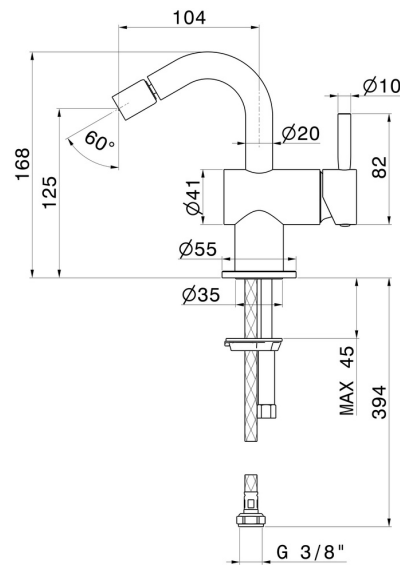

BLINK

70827.59.098

Mitigeur bidet - finition PVD Brushed Pale Gold

Sans vidage

PVD Brushed Pale Gold

CARACTÉRISTIQUES

Matériau	Laiton
Technologie	Save Water
Installation	À poser
Type de perçage	Monotrou
Type de commande	Monocommande
Vidage	Sans vidage
Mitigeur d'eau	Mécanique

DESSIN TECHNIQUE

BLINK

70827.59.098

Mitigeur bidet - finition PVD Brushed Pale Gold

FINITIONS DISPONIBLES

59.098

PVD Brushed Pale Gold

01.093