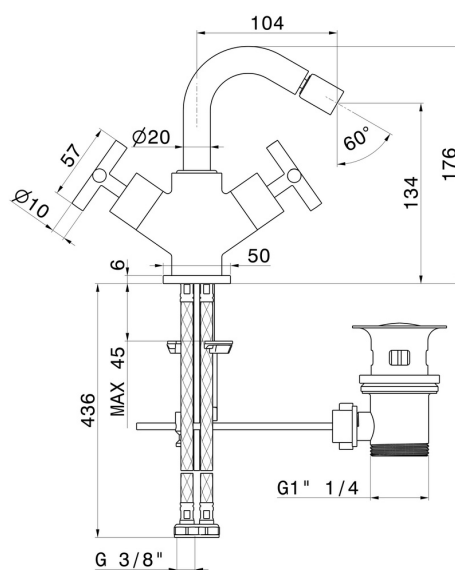

BLINK

70832.47.083

Mitigeur bidet - finition Groove Bronze

Groove Bronze

CARACTÉRISTIQUES

Matériau	Laiton
Technologie	Save Water
Installation	À poser
Type de perçage	Monotrou
Vidage	Avec vidage
Mitigeur d'eau	Mécanique

DESSIN TECHNIQUE

BLINK

70832.47.083

Mitigeur bidet - finition Groove Bronze

FINITIONS DISPONIBLES

47.083

Groove Bronze

01.093