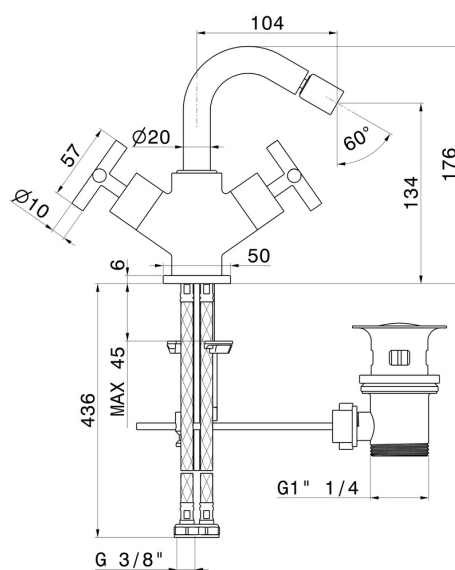

BLINK

70832.58.061

Mitigeur bidet - finition PVD Copper Bronze

PVD Copper Bronze

CARACTÉRISTIQUES

Matériau	Laiton
Technologie	Save Water
Installation	À poser
Type de perçage	Monotrou
Vidage	Avec vidage
Mitigeur d'eau	Mécanique

DESSIN TECHNIQUE

BLINK

70832.58.061

Mitigeur bidet - finition PVD Copper Bronze

FINITIONS DISPONIBLES

 **58.061**
PVD Copper Bronze

 **01.093**
finition Matt Black

 **21.018**
finition Chrome