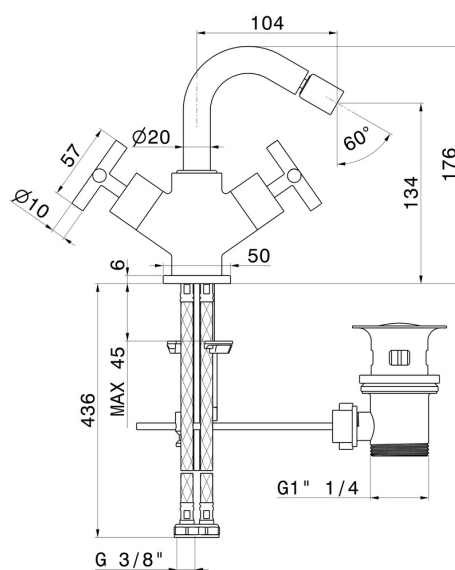

BLINK

70832.59.098

Mitigeur bidet - finition PVD Brushed Pale Gold

PVD Brushed Pale Gold

CARACTÉRISTIQUES

Matériau	Laiton
Technologie	Save Water
Installation	À poser
Type de perçage	Monotrou
Vidage	Avec vidage
Mitigeur d'eau	Mécanique

DESSIN TECHNIQUE

BLINK

70832.59.098

Mitigeur bidet - finition PVD Brushed Pale Gold

FINITIONS DISPONIBLES

59.098

PVD Brushed Pale Gold

01.093