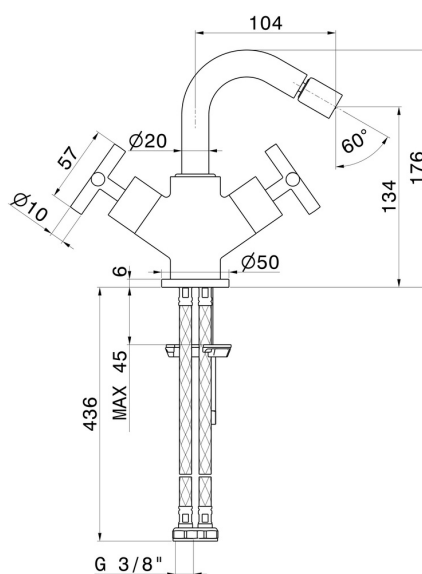

# BLINK

**70833.58.061**

Mitigeur bidet - finition PVD Copper Bronze

Sans vidage

PVD Copper Bronze

## CARACTÉRISTIQUES

Matériau	<b>Laiton</b>
Technologie	<b>Save Water</b>
Installation	<b>À poser</b>
Type de perçage	<b>Monotrou</b>
Vidage	<b>Sans vidage</b>
Mitigeur d'eau	<b>Mécanique</b>

## DESSIN TECHNIQUE

**BLINK**

**70833.58.061**

Mitigeur bidet - finition PVD Copper Bronze

**FINITIONS DISPONIBLES**

---

**58.061**

PVD Copper Bronze