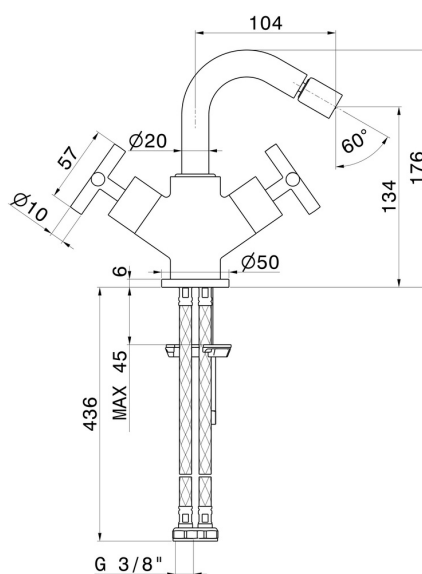

# BLINK

**70833.59.098**

Mitigeur bidet - finition PVD Brushed Pale Gold

Sans vidage

SAVE  
WATER

PVD Brushed Pale Gold

## CARACTÉRISTIQUES

Matériau	<b>Laiton</b>
Technologie	<b>Save Water</b>
Installation	<b>À poser</b>
Type de perçage	<b>Monotrou</b>
Vidage	<b>Sans vidage</b>
Mitigeur d'eau	<b>Mécanique</b>

## DESSIN TECHNIQUE

**BLINK**

**70833.59.098**

Mitigeur bidet - finition PVD Brushed Pale Gold

**FINITIONS DISPONIBLES**

---

**59.098**

PVD Brushed Pale Gold