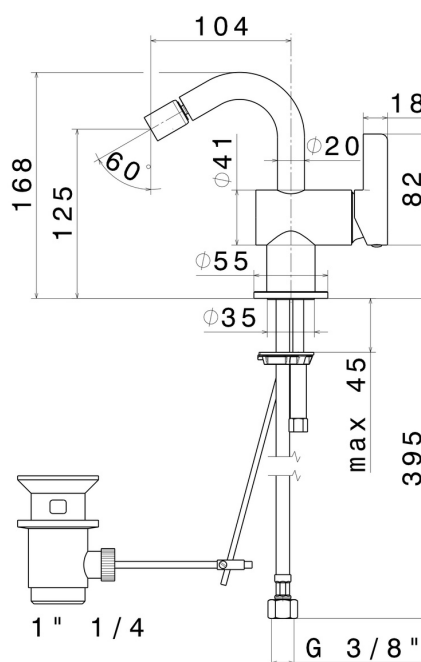

BLINK CHIC

71025.01.093

Mitigeur bidet - finition Matt Black

CARACTÉRISTIQUES

Matériau	Laiton
Technologie	Save Water
Installation	À poser
Type de perçage	Monotrou
Vidage	Avec vidage
Mitigeur d'eau	Mécanique

DESSIN TECHNIQUE

BLINK CHIC

71025.01.093

Mitigeur bidet - finition Matt Black

FINITIONS DISPONIBLES

01.093

Matt Black

21.018