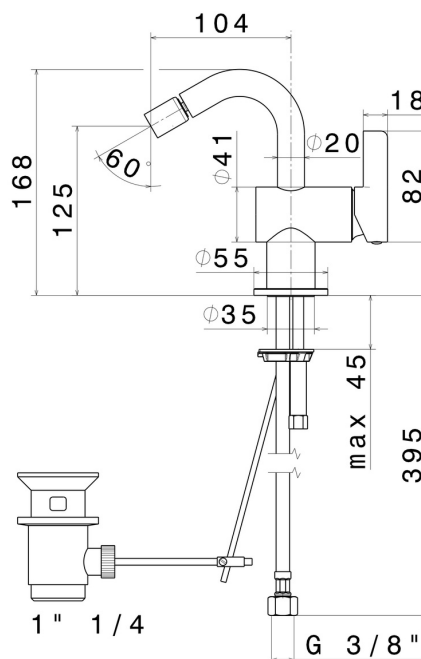

BLINK CHIC

71025.21.018

Mitigeur bidet - finition Chrome

CARACTÉRISTIQUES

Matériau	Laiton
Technologie	Save Water
Installation	À poser
Type de perçage	Monotrou
Vidage	Avec vidage
Mitigeur d'eau	Mécanique

DESSIN TECHNIQUE

61.020

finition PVD Glossy Gold