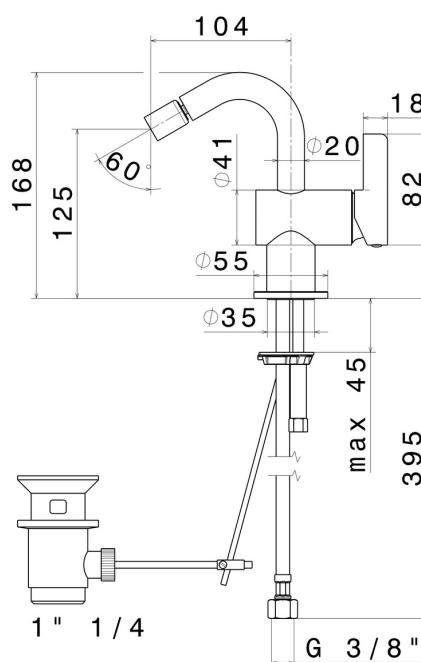

# BLINK CHIC

**71025.47.083**

Mitigeur bidet - finition Groove Bronze

Groove Bronze

## CARACTÉRISTIQUES

Matériau	<b>Laiton</b>
Technologie	<b>Save Water</b>
Installation	<b>À poser</b>
Type de perçage	<b>Monotrou</b>
Vidage	<b>Avec vidage</b>
Mitigeur d'eau	<b>Mécanique</b>

## DESSIN TECHNIQUE

**BLINK CHIC**

**71025.47.083**

Mitigeur bidet - finition Groove Bronze

**FINITIONS DISPONIBLES**

---

**47.083**

Groove Bronze