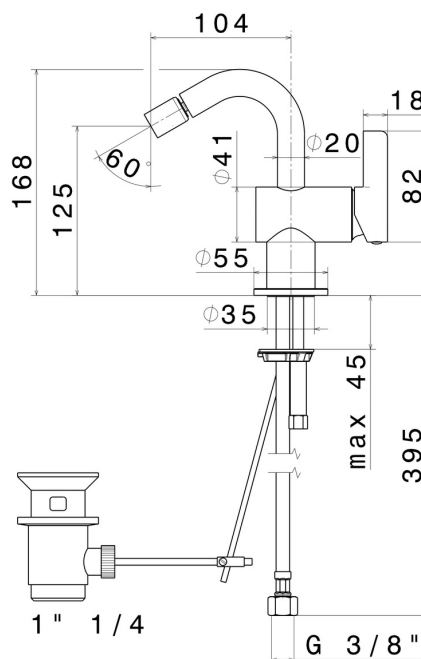

BLINK CHIC

71025.58.061

Mitigeur bidet - finition PVD Copper Bronze

PVD Copper Bronze

CARACTÉRISTIQUES

Matériau	Laiton
Technologie	Save Water
Installation	À poser
Type de perçage	Monotrou
Vidage	Avec vidage
Mitigeur d'eau	Mécanique

DESSIN TECHNIQUE

BLINK CHIC

71025.58.061

Mitigeur bidet - finition PVD Copper Bronze

FINITIONS DISPONIBLES

 **58.061**
PVD Copper Bronze

 **01.093**
finition Matt Black

 **21.018**
finition Chrome