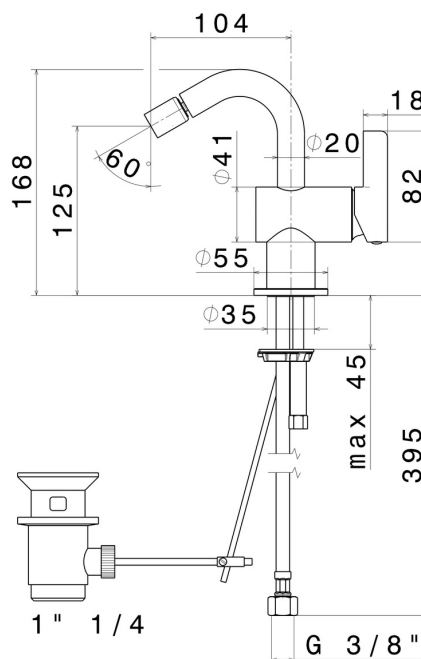

BLINK CHIC

71025.59.098

Mitigeur bidet - finition PVD Brushed Pale Gold

PVD Brushed Pale Gold

CARACTÉRISTIQUES

| | |
|-----------------|--------------------|
| Matériau | Laiton |
| Technologie | Save Water |
| Installation | À poser |
| Type de perçage | Monotrou |
| Vidage | Avec vidage |
| Mitigeur d'eau | Mécanique |

DESSIN TECHNIQUE

BLINK CHIC

71025.59.098

Mitigeur bidet - finition PVD Brushed Pale Gold

FINITIONS DISPONIBLES

59.098

PVD Brushed Pale Gold

01.093