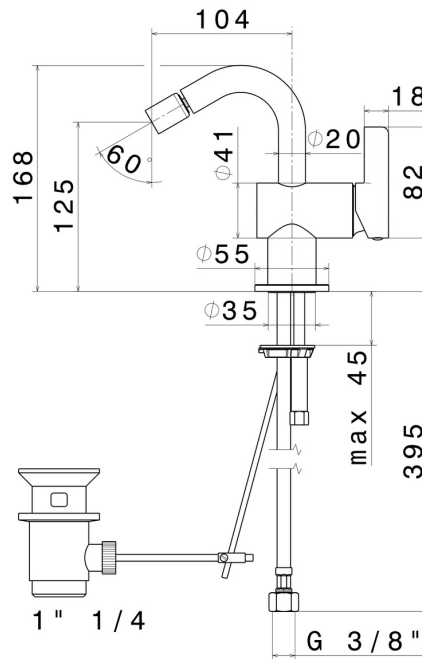

# BLINK CHIC

**71025.61.020**

Mitigeur bidet - finition PVD Glossy Gold

PVD Glossy Gold

## CARACTÉRISTIQUES

Matériau	<b>Laiton</b>
Technologie	<b>Save Water</b>
Installation	<b>À poser</b>
Type de perçage	<b>Monotrou</b>
Vidage	<b>Avec vidage</b>
Mitigeur d'eau	<b>Mécanique</b>

## DESSIN TECHNIQUE

**BLINK CHIC**

**71025.61.020**

Mitigeur bidet - finition PVD Glossy Gold

**FINITIONS DISPONIBLES**

---

**61.020**

PVD Glossy Gold