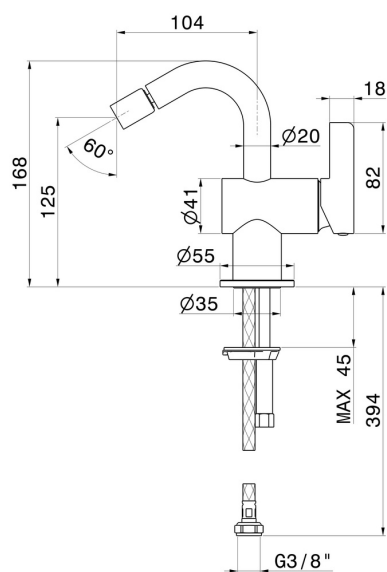

BLINK CHIC

71027.01.093

Mitigeur bidet - finition Matt Black

Façade murale

SAVE
WATER

CARACTÉRISTIQUES

| | |
|-----------------|--------------------|
| Matériau | Laiton |
| Technologie | Save Water |
| Installation | À poser |
| Type de perçage | Monotrou |
| Vidage | Sans vidage |
| Mitigeur d'eau | Mécanique |

DESSIN TECHNIQUE

BLINK CHIC

71027.01.093

Mitigeur bidet - finition Matt Black

FINITIONS DISPONIBLES

01.093

Matt Black

21.018